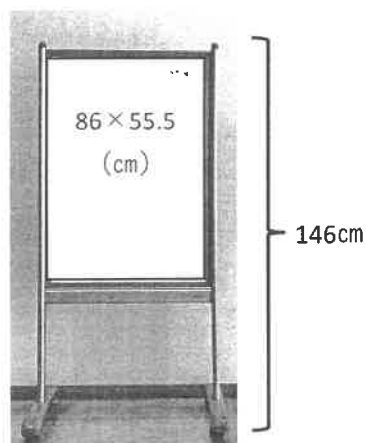

### ポスター掲示用看板と展示室催し案内掲示用看板について

※1 ポスター掲示用看板。

ACTA 6Fのエスカレーター前に設置。  
ホワイトボード面にマグネットで貼り付け。(マグネットは貸与可)  
サイズは86×55.5(cm)まで。

※2 展示室催し案内掲示用看板

ギャラリー受付窓口の東側に設置。  
壁面に押しピンで貼付け。  
(押しピンは貸与可)

サイズはA2タテ59.4×ヨコ42(cm)まで

展示台（サイズ単位はcm）			
縦	横	高さ	数量
40	40	100	2
60	60	60	19
60	60	100	6
100	100	30	18
100	100	60	5

長机（サイズ単位はcm）			
縦	横	高さ	数量
60	180	70	30

原則、展示台や机は一つの展示室につき上記数量の3分の1をご利用頂けます。