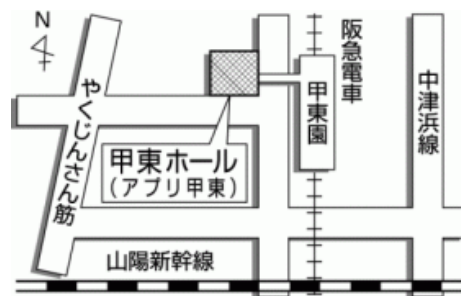

お申込み方法 しめきり（先着順）2021年2月6日（土）

・メール 件名「くれよんコンサート申込」

下記申込必要事項をご記入の上、
crayon.concert@gmail.comまでお申し込みください。

・FAX

「くれよんコンサート申込」と記し

下記申込必要事項をご記入の上、**0798-20-6573**まで送信ください。

受付完了しましたら、受付完了メール（FAX）をお送りいたします。

大人のみでの申込も大歓迎です！

一週間ほど経ってもお返事が届かない場合は、お手数ですがお問合せください。

申込必要事項 ＊印は必須

- ①代表者氏名＊ ②お子さまの年齢と人数＊ ③大人の人数＊
④電話番号＊ ⑤メールアドレス＊ ⑥住所

甲東ホールアクセス

住所：西宮市甲東園3丁目2番29号（アプリ甲東4階）
電話番号:0798-51-5144

・チケット精算について

当日精算となります。受付にてお支払いください。
感染防止策として、お釣りのないようご用意をお願いいたします。