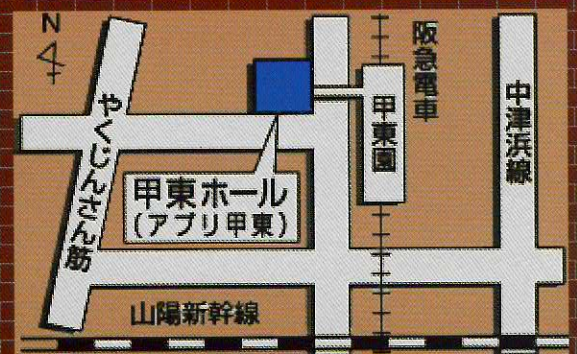

## CELTSINTOLKE オールスターズ

出演ユニット全員によるセッションをたっぷりお届けします!

●西宮市 甲東ホール●

西宮市甲東園3丁目2番29号 (アプリ甲東 4階)

TEL: 0798-51-5144

### 【ご来場のお客様へのお願い】

予約もしくはご入場時に、ご来場のお客様のご連絡先等をお聞かせいただきます。  
※ご連絡先は必要に応じて保健所等の公的機関へ提供され得ることをご了承願います。  
入場時、非接触型の体温計で検温させていただきますので協力お願いいたします。  
ご来場のお客様におかれましても、「手洗い」や「マスクの着用」を含む「咳エチケット」など感染予防策へのご協力をお願いいたします。  
体調がすぐれないお客様は無理をせず、ご参加をお控えください。  
著しく体調が悪いと思われるお客様には入場をお断りする場合がございます。  
ご来場いただく皆様のご理解とご協力を、何卒よろしくお願い申し上げます。