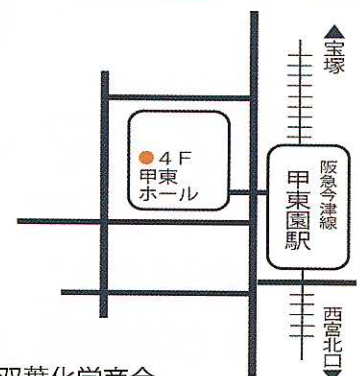

レンタル楽器	希望する	希望しない
--------	------	-------

楽器を所有している方	メーカー:	モデル:
------------	-------	------

特殊管を所有している方	例:アルトフルート
-------------	-----------

経験年数	
------	--

会場:西宮市甲東ホール(アプリ甲東)4階阪急今津線「甲東園」駅すぐ

お問い合わせ:SAKURAジェンヌ  
sakura.pr55@gmail.com  
http://project-sakura.jp/  
西宮市甲東ホール  
TEL:0798-51-5144  
MAIL:koto@futaba-kagaku.co.jp