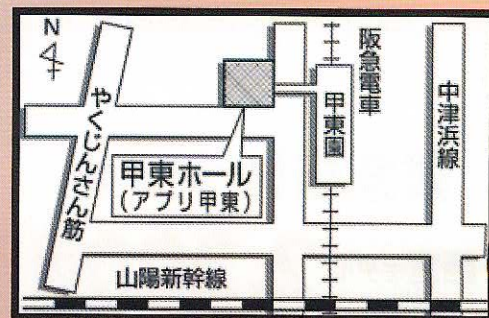

【協力】 にしのみや若者応援バンク

【申込方法】 さくらFM ホームページの申込フォーム
または、お電話にてお申込みください。

<https://sakura-fm.co.jp/70289>

【問合せ】 さくらFM株式会社

TEL:0798-37-5512

西宮市甲東ホール

西宮市甲東園3丁目2番29号
(阪急甲東園駅東側 アプリ甲東4階)

増井 孝子 (総合司会)
Takako Masui